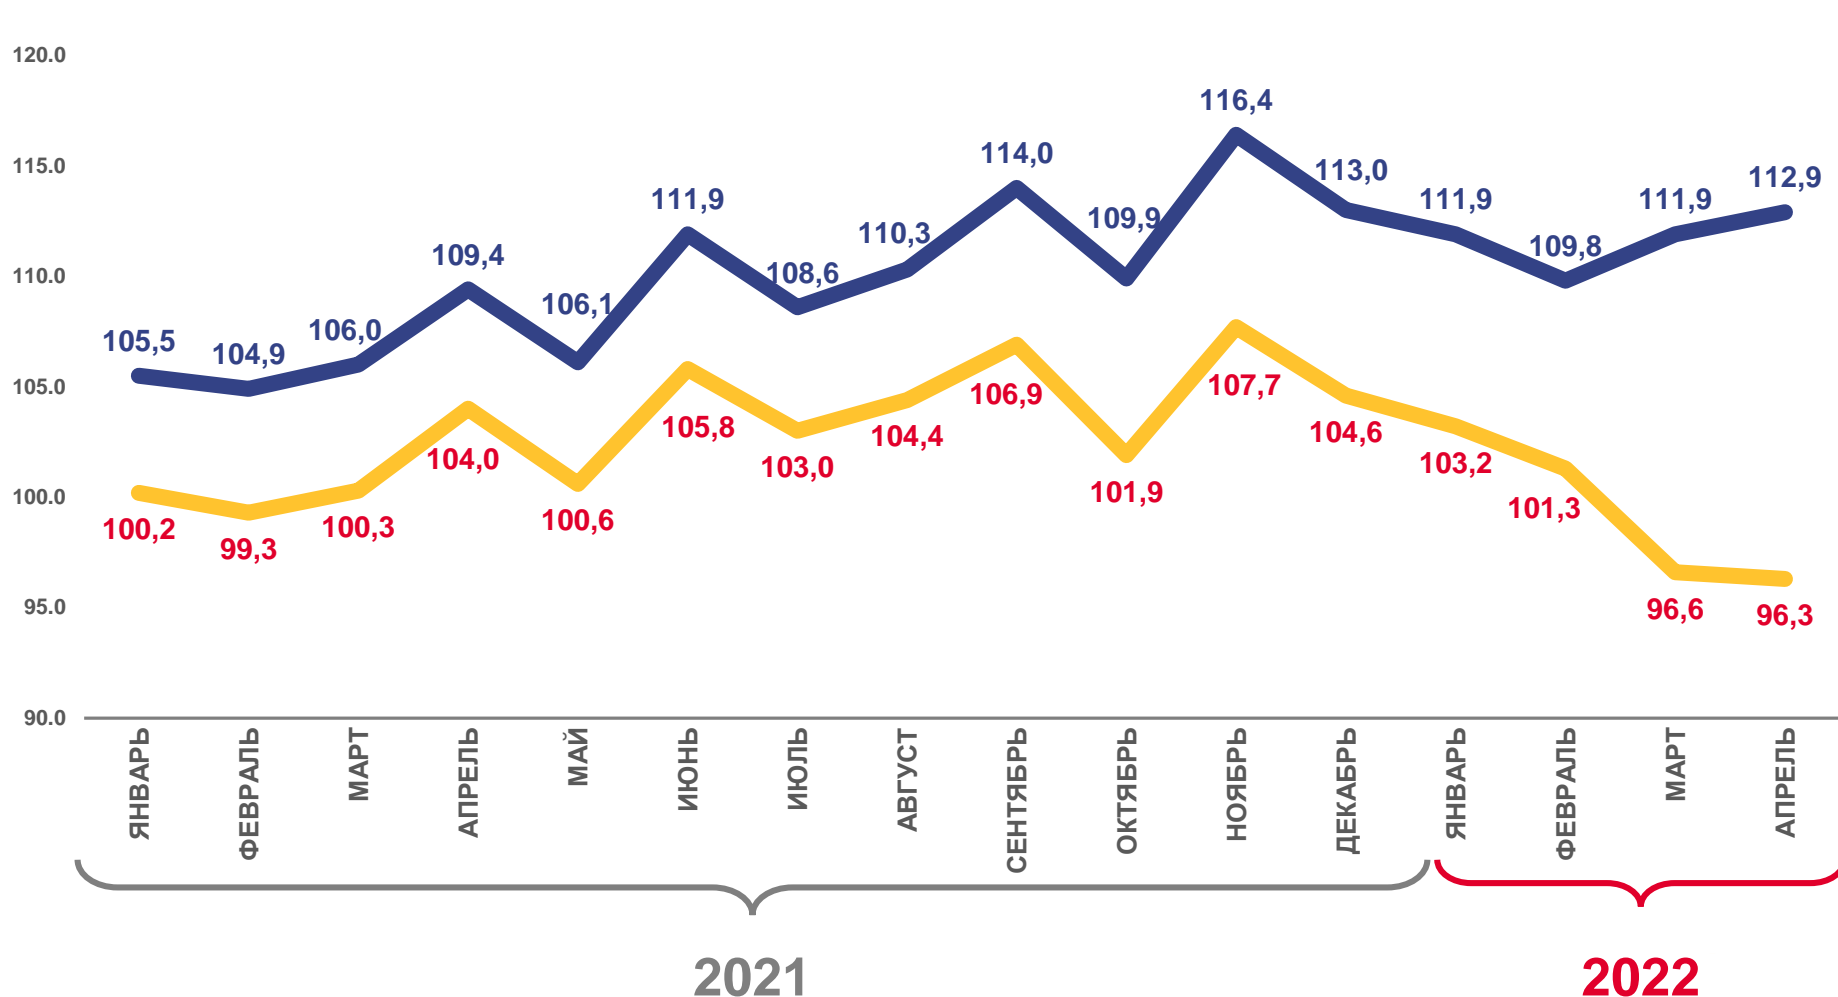

36 276 рублей

за январь-апрель 2022 года

38 296 рублей

за апрель 2022 года

Реальная заработная плата

101,4%

к марту 2022 года

96,3%

к апрелю 2021 года

в % к соответствующему периоду предыдущего года

Среднемесячная номинальная
начисленная зарплата

Реальная заработная плата