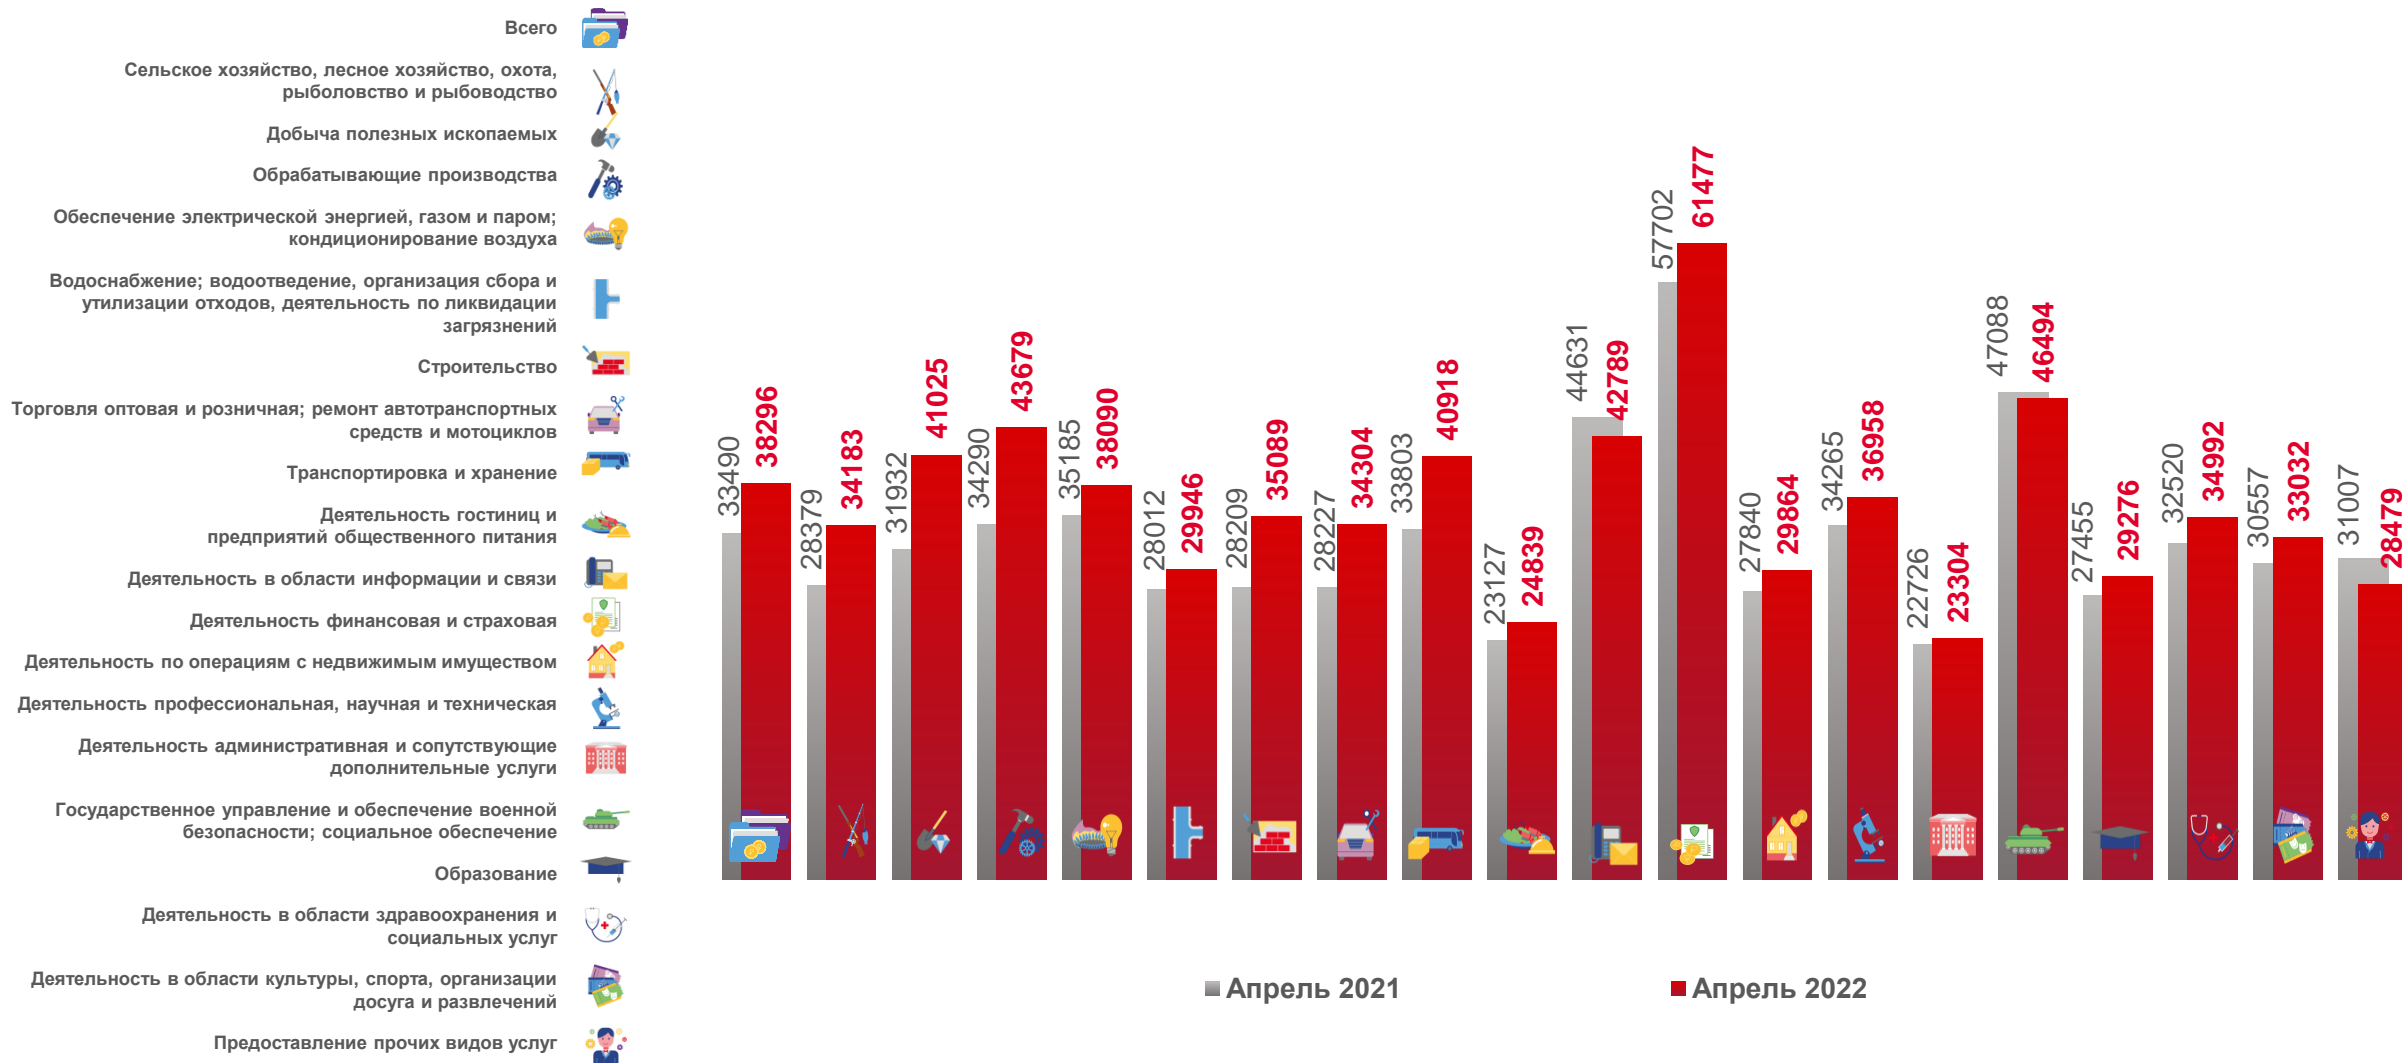

СРЕДНЕМЕСЯЧНАЯ НАЧИСЛЕННАЯ ЗАРАБОТНАЯ ПЛАТА работников организаций Псковской области ПО ВИДАМ ЭКОНОМИЧЕСКОЙ ДЕЯТЕЛЬНОСТИ; РУБЛЕЙ

ЗАРАБОТНАЯ ПЛАТА РАБОТНИКОВ ОРГАНИЗАЦИЙ Псковской области

Среднемесячная
начисленная
зарплата